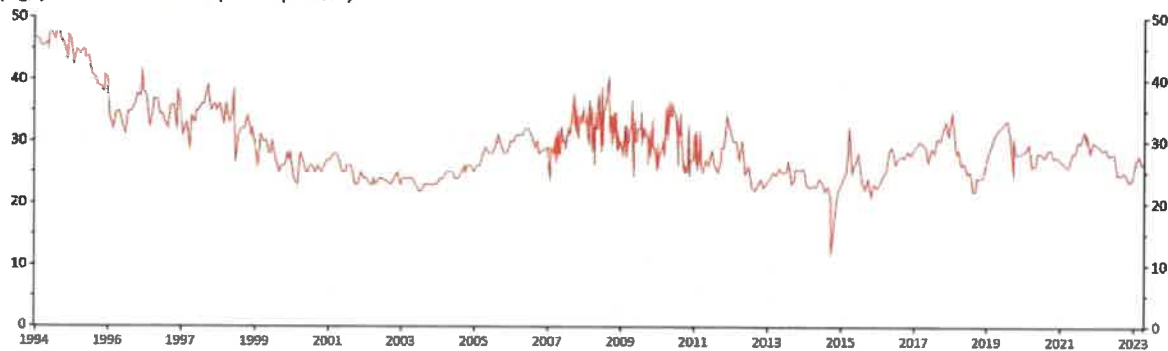

Nitrat (mg/l) - Weststadtbrunnen 1 (Stand April 2024)

Nitrat (mg/l) - Hartmahdbrunnen 1 (Stand April 2024)

Nitrat (mg/l) - Quellen Teufelsküche Süd (Stand April 2024)

Nitrat (mg/l) - Quellen Teufelsküche Nord (Stand April 2024)