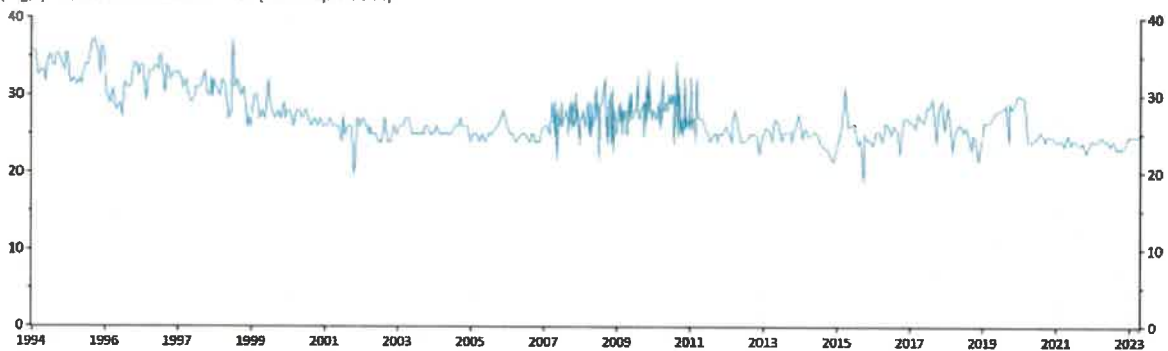

Nitrat (mg/l) - Weststadtbrunnen 1 (Stand April 2024)

Nitrat (mg/l) - Hartmahdbrunnen 1 (Stand April 2024)

Nitrat (mg/l) - Quellen Teufelsküche Süd (Stand April 2024)

Nitrat (mg/l) - Quellen Teufelsküche Nord (Stand April 2024)