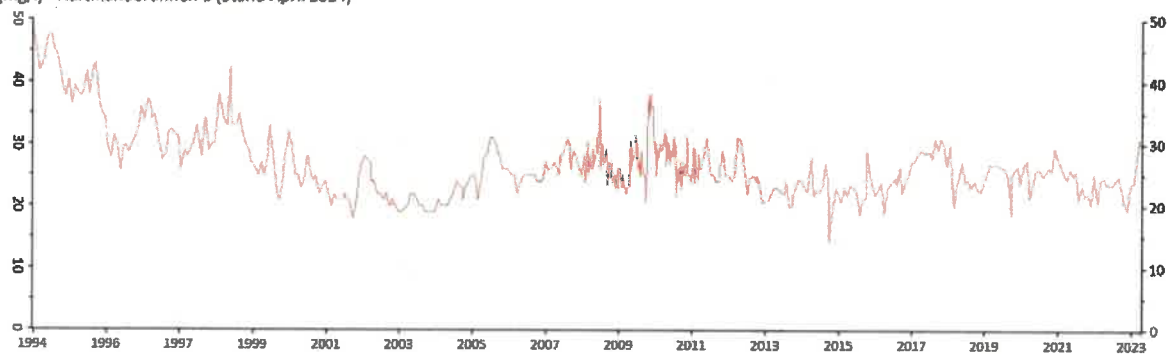

Nitrat (mg/l) - Weststadtbrunnen 1 (Stand April 2024)

Nitrat (mg/l) - Hartmahdbrunnen 1 (Stand April 2024)

Nitrat (mg/l) - Quellen Teufelsküche Süd (Stand April 2024)

Nitrat (mg/l) - Quellen Teufelsküche Nord (Stand April 2024)